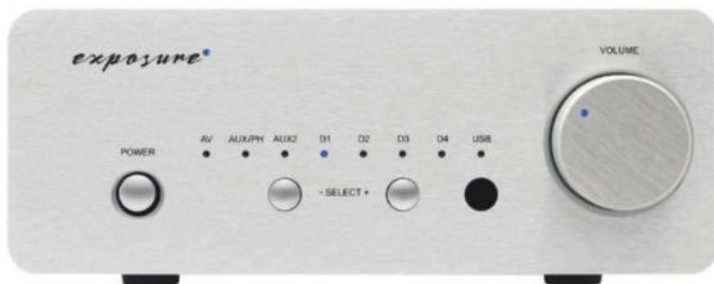

EXPOSURE XM5

Avec son format de 22 cm en largeur, le XM5 trouvera sa place sans difficulté. Le transformateur de 200 VA assure une excellente tenue en puissance. Les étages de sortie font appel à des transistors bipolaires d'origine Toshiba, réputés pour leur qualité dynamique. Connectique pléthorique.

L'écoute

Une belle proximité musicale avec cet ampli, dans la tradition des bonnes électroniques anglaises. La musique se déploie avec une

évidence qui ne trompe guère : des timbres de qualité, une dynamique toujours expressive et une image stéréo très bien construite. Un parcours sans faute.

PRIX INDICATIF : 1 599 €

Type : ampli-préampli intégré avec convertisseur.

Puissance : 2 x 60 watts.

Télécommande : oui.

Entrée phono : oui (mm).

Prise casque : non.

Origine : Angleterre.

POINT FORT

Très belle homogénéité.